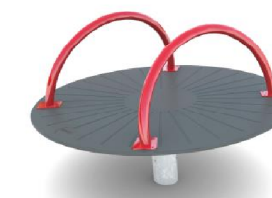

Legenda

- 1 Duikelrek Volta
- 2 Omega mandschommel
- 3 Beplanting
- 4 Beukenhaag
- 5 Nieuwe banken Monteseny
- 6 Kunstgras
- 7 Gazon
- 8 Roty
- 9 Nieuwe meerstammige bomen
- 10 Ossion speeltoestel
- 11 Afvalbak

Speelplaats 1

Opdrachtgever Speeltuin Elzengaarde Volgerlande
 Hendrik Ido Ambacht
 Projectnr 19.1048 o2
 Ontwerp schaal 1:150 A3
 Gemaakt door Erwin Struijk
 Datum 03-04-2019