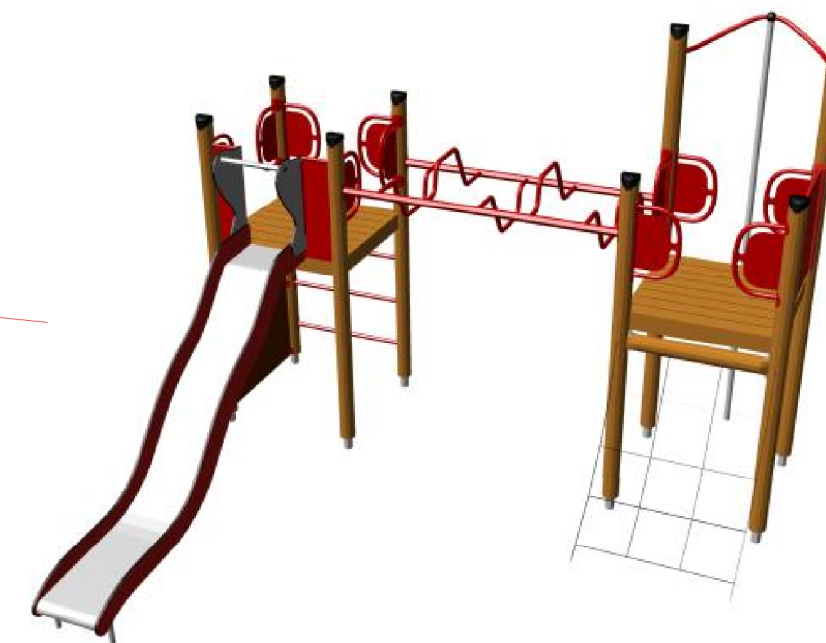

Legenda

- 1 Duikelrek Volta
- 2 Omega mandschommel
- 3 Beplanting
- 4 Beukenhaag
- 5 Nieuwe banken Monteseny
- 6 Kunstgras
- 7 Gazon
- 8 Roty
- 9 Nieuwe meerstammige bomen
- 10 Ossion speeltoestel
- 11 Afvalbak

Speelplaats 1

Opdrachtgever Speeltuin Elzengaarde Volgerlande
 Hendrik Ido Ambacht
 Projectnr 19.1048 o2
 Ontwerp schaal 1:150 A3
 Gemaakt door Erwin Struijk
 Datum 03-04-2019