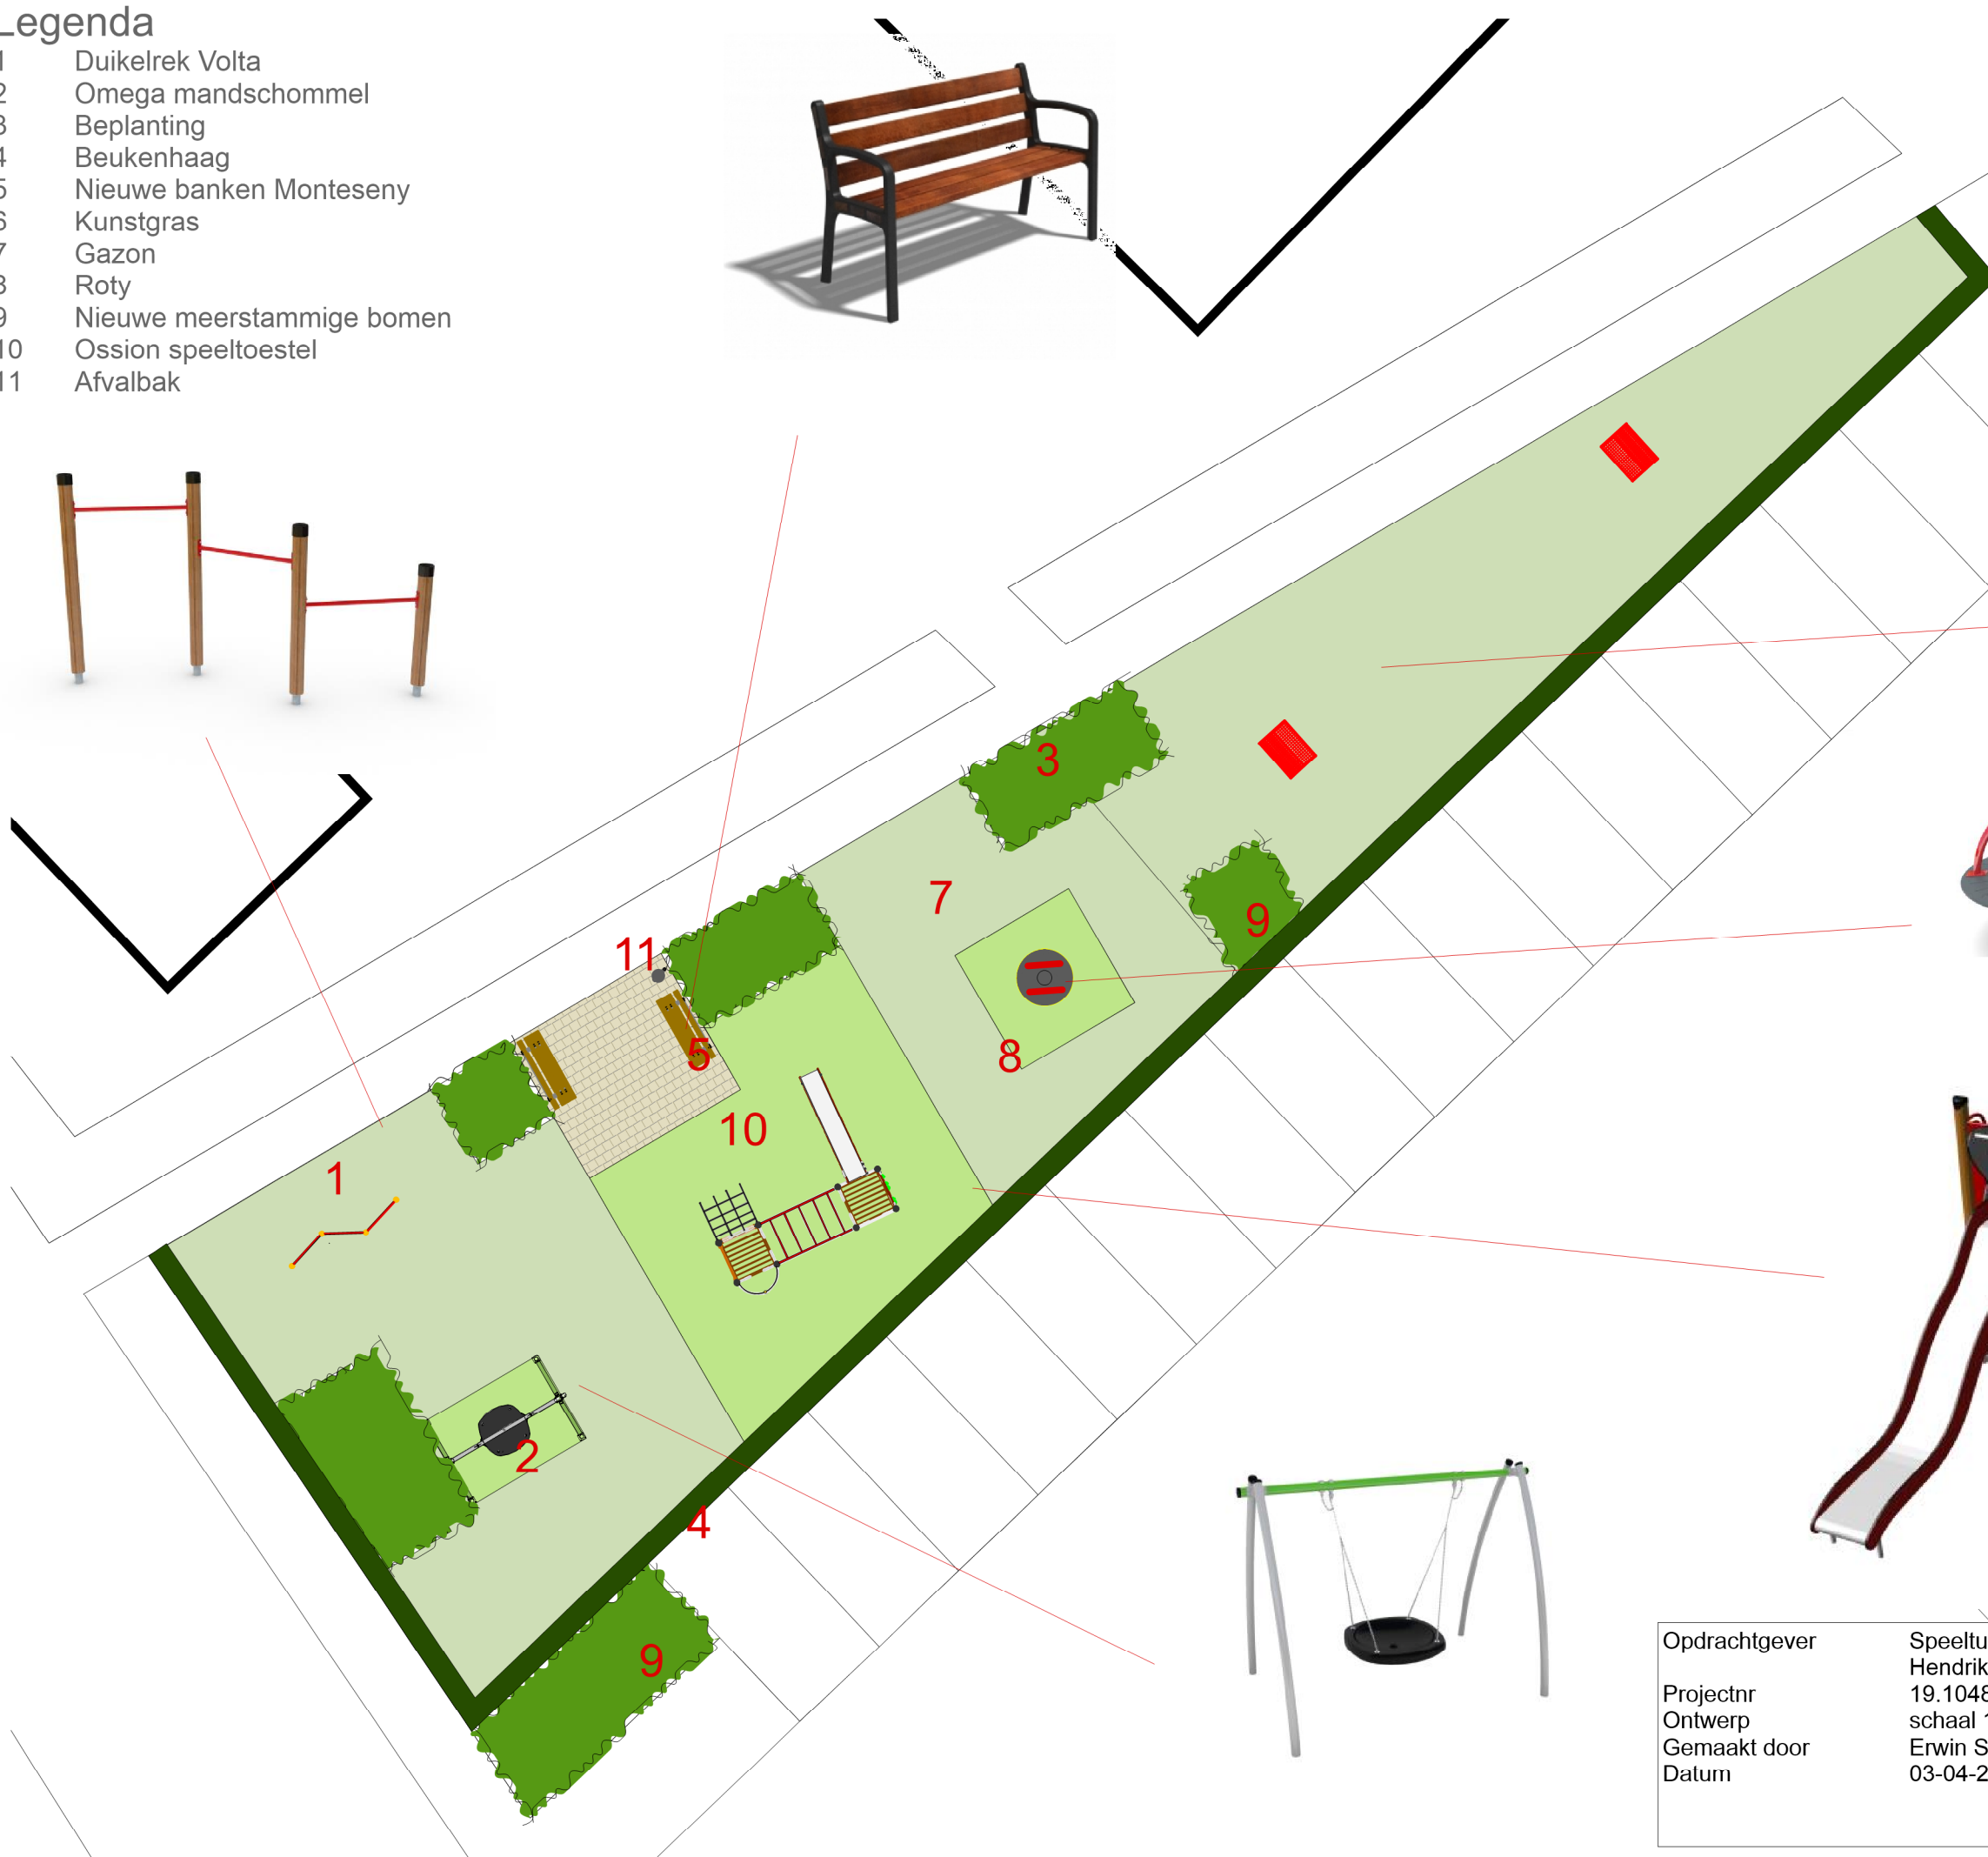

Legenda

- 1 Duikelrek Volta
- 2 Omega mandschommel
- 3 Beplanting
- 4 Beukenhaag
- 5 Nieuwe banken Monteseny
- 6 Kunstgras
- 7 Gazon
- 8 Roty
- 9 Nieuwe meerstammige bomen
- 10 Ossion speeltoestel
- 11 Afvalbak

Speelplaats 1

Opdrachtgever Speeltuin Elzengaarde Volgerlande
 Hendrik Ido Ambacht
 Projectnr 19.1048 o2
 Ontwerp schaal 1:150 A3
 Gemaakt door Erwin Struijk
 Datum 03-04-2019